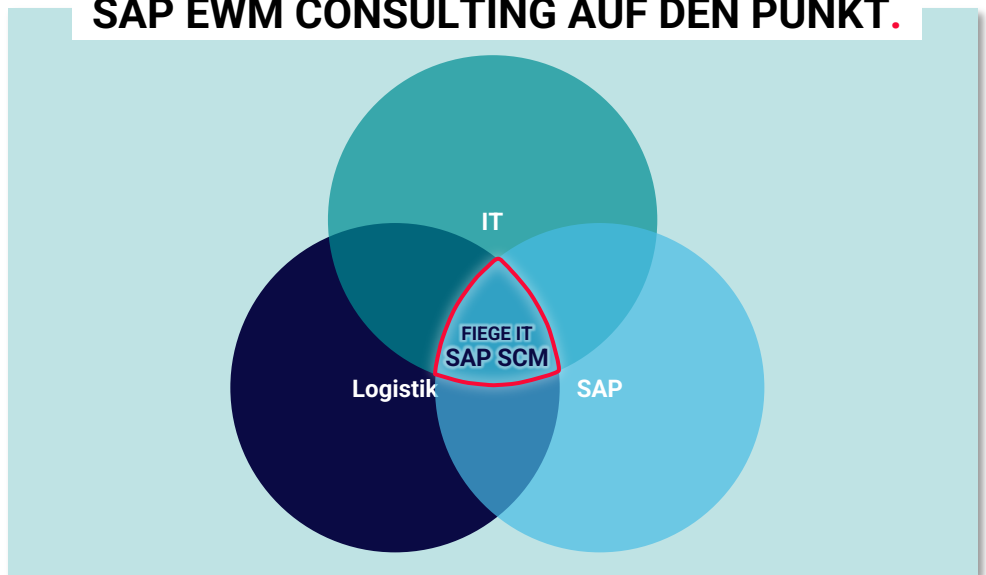

SAP
Silver
Partner

Essential

Supply Chain Management

Supply Chain Logistics

FIEGE im SAP Partner Finder:
<https://partnerfinder.sap.com/profile/0000137218>

PORTFOLIO & ANSATZ

REFERENZEN

Mit unseren **TOP 3** SAP Kunden;

haben wir **9** komplexe **SAP Projekte**, sowohl in WM als auch in EWM Umgebung, über die letzten **12 Jahre** gemeistert.

“Wir stehen für langjährige & partnerschaftliche Kundenbeziehungen. So prägen uns gemeinsame Reisen im SAP Logistik Umfeld. Von WM Updates über WM zu EWM Migrationen bis hin zu EWM Implementierungen stehen wir an der Seite unserer Kunden.”